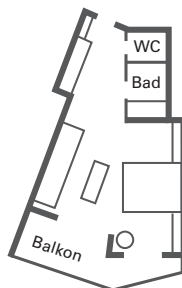

204 | # 205 | # 304 | # 305

Doppelzimmer „Romantik“

101 | # 102 | # 103 = untere Etage

- 30 qm
- Badewanne
- Getrenntes WC
- Südostbalkon
- Nichtraucherzimmer
- Hunde auf Anfrage

„Komfort“

„Romantik“
Terrassenhöhe